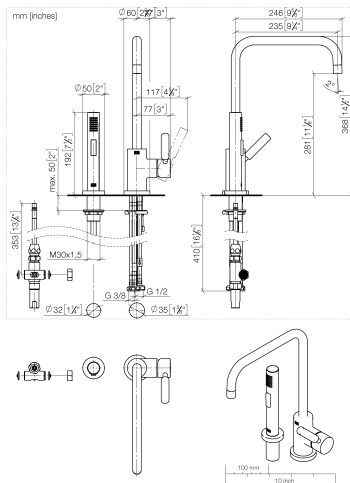

META 02 Miscelatore monocomando per doccetta/ doccia professionale - Ottone spazzolato (Oro 23k)

33 820 625

- sporgenza 235 mm
- bocca girevole 360°
- Getto con aria
- altezza rubinetteria 368 mm
- altezza fino al rompigitto 282 mm
- diametro foro miscelatore monocomando 35mm
- senza piombo
- portata max 7 l/min a una pressione idraulica di 3 bar

Gruppo doccetta lavello - Ottone 27 721 970-28
spazzolato (Oro 23k)

META 02 Miscelatore monocomando per doccetta/ doccia professionale - Ottone spazzolato (Oro 23k)

33 820 625

Diagramma di portata

Certificati

LGA_28654.

**META 02 Miscelatore monocomando per doccetta/ doccia professionale -
Ottone spazzolato (Oro 23k)**

33 820 625

Elenco delle parti di ricambio

N.	Codice articolo	Denominazione	Quantità necessaria	Tempo di produzione
1	90 28 22 209 00-28	bocca di erogazione	1	20
2	90 23 01 028 03-28	rompigetto	1	20
3	09 30 30 054 90	vite	1	2
4	90 15 05 030 00 90	cartuccia	1	2
5	09 24 04 107-28	dado	1	20
6	90 20 88 040 00-28	manopola	1	20
7	90 30 11 032 00 90	rondella	1	2
8	09 31 11 010 90	perno	1	2
9	90 24 04 048 00-28	ugello	1	20
10	11 170 880-28	manopola	1	-
Il pezzo di ricambio non può più essere ordinato, si prega di ordinare l'articolo sostitutivo				
11	04 30 04 019 00 90	flessibile	1	2
12	04 30 04 064 00 90	flessibile	2	60
13	09 28 10 055-28	rosetta	1	20
14	09 14 10 034 90	guarnizione	1	2
15	04 30 11 038 00 90	set di fissaggio	1	2
16	09 31 11 011 90	perno	1	2