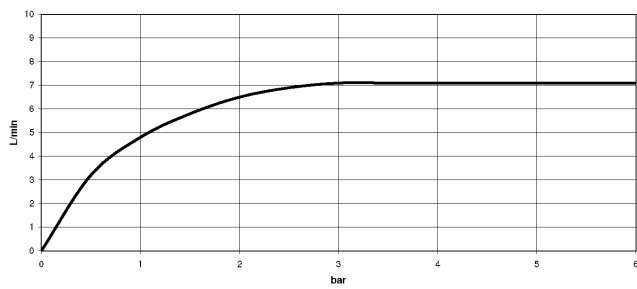

META 02 Miscelatore monocomando per doccetta/ doccia professionale - Ottone spazzolato (Oro 23k)

33 820 625

- sporgenza 235 mm
- bocca girevole 360°
- Getto con aria
- altezza rubinetteria 368 mm
- altezza fino al rompigitto 282 mm
- diametro foro miscelatore monocomando 35mm
- senza piombo
- portata max 7 l/min a una pressione idraulica di 3 bar

Gruppo doccetta lavello - Ottone 27 721 970-28
spazzolato (Oro 23k)

META 02 Miscelatore monocomando per doccetta/ doccia professionale - Ottone spazzolato (Oro 23k)

33 820 625

Diagramma di portata

Certificati