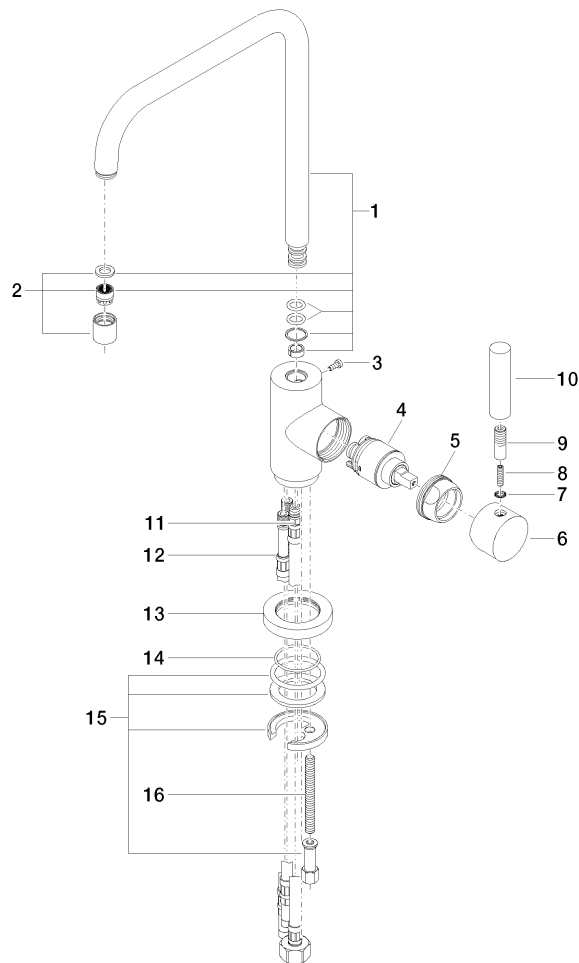

META 02 Miscelatore monocomando per doccetta/ doccia professionale - Ottone spazzolato (Oro 23k)

33 820 625

- sporgenza 235 mm
- bocca girevole 360°
- Getto con aria
- altezza rubinetteria 368 mm
- altezza fino al rompigitto 282 mm
- diametro foro miscelatore monocomando 35mm
- senza piombo
- portata max 7 l/min a una pressione idraulica di 3 bar

Gruppo doccetta lavello - Ottone 27 721 970-28
spazzolato (Oro 23k)

META 02 Miscelatore monocomando per doccetta/ doccia professionale - Ottone spazzolato (Oro 23k)

33 820 625

Diagramma di portata

Certificati

LGA_28654.

**META 02 Miscelatore monocomando per doccetta/ doccia professionale -
Ottone spazzolato (Oro 23k)**

33 820 625

Elenco delle parti di ricambio

N.	Codice articolo	Denominazione	Quantità necessaria	Tempo di produzione
1	90 28 22 209 00-28	bocca di erogazione	1	20
2	90 23 01 028 03-28	rompigetto	1	20
3	09 30 30 054 90	vite	1	2
4	90 15 05 030 00 90	cartuccia	1	2
5	09 24 04 107-28	dado	1	20
6	90 20 88 040 00-28	manopola	1	20
7	90 30 11 032 00 90	rondella	1	2
8	09 31 11 010 90	perno	1	2
9	90 24 04 048 00-28	ugello	1	20
10	11 170 880-28	manopola	1	-
Il pezzo di ricambio non può più essere ordinato, si prega di ordinare l'articolo sostitutivo				
11	04 30 04 019 00 90	flessibile	1	2
12	04 30 04 064 00 90	flessibile	2	60
13	09 28 10 055-28	rosetta	1	20
14	09 14 10 034 90	guarnizione	1	2
15	04 30 11 038 00 90	set di fissaggio	1	2
16	09 31 11 011 90	perno	1	2